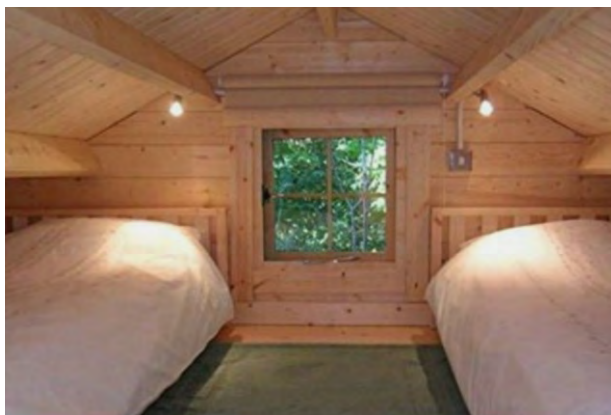

Padova Sun

MODELO - TYPE

75 m²

2 Dormitorio +
Boardilla

10 m x 7 m de ancho
suelo 38mm
Paredes 70mm