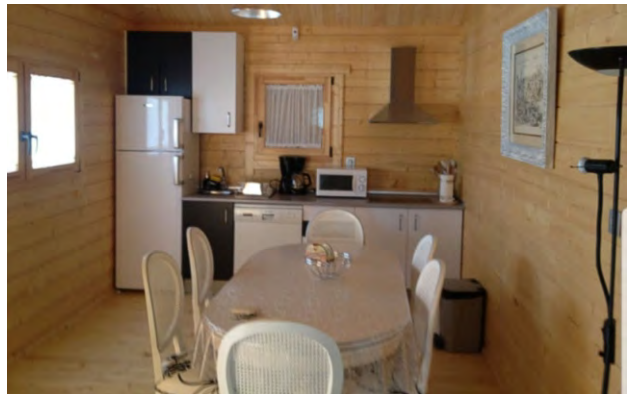

Desde 70 m²
a
140 m²
ampliables
porche

4 DORMITORIOS / 4 BEDROOMS