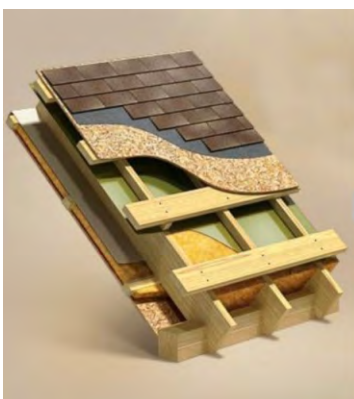

Calidades y montajes

Maderas Tratadas

Las maderas tratadas en Autoclave son aquellas protegidas de elementos xilófagos y pudrición mediante un sistema de tratamiento Bethell (vacío-presión-vacío) con sales de cobre libres de cromo y arsénico.

Acabados de calidad para ofrecer las máximas garantías en todas nuestras viviendas.

- TABLAS DE PARED A PARTIR DE 55 MM.
- MADERA TRATADA EN AUTOCLAVE.
- DOBLE ACRISTALAMIENTO.
- ENCAJES PERFECTOS.
- CERRADURA BOMBÍN.
- PUERTAS EN MADERA LAMINADA.
- LÁMINA DE ACERO INOX. PARA UMBRAL PUERTA PRINCIPAL.

Premium details