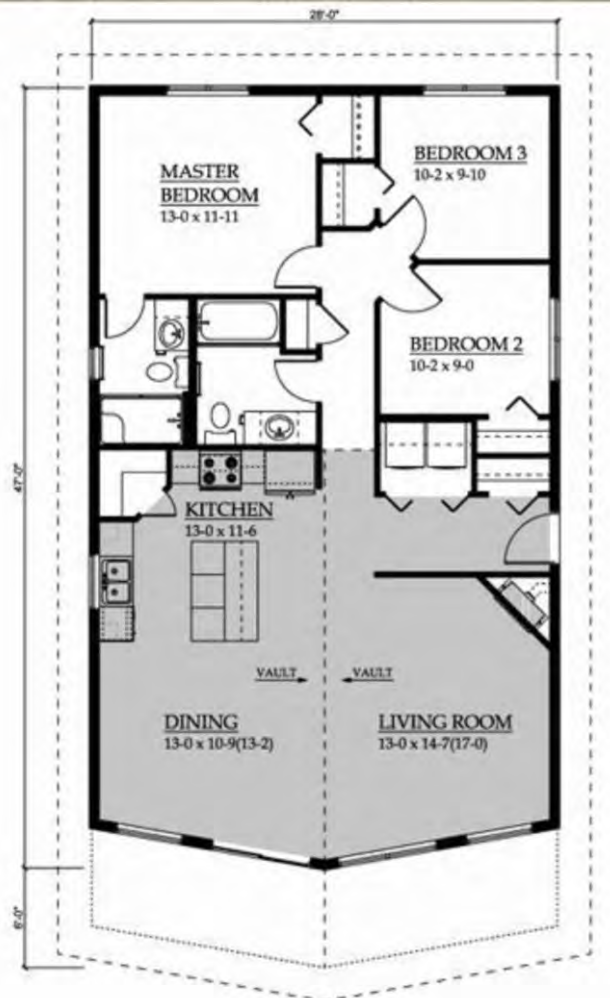

# Londres

MODELO - TYPE

100 m<sup>2</sup>

**3 Dormitorios + 2 baños**  
**Salón - Cocina**

Paredes grosor 70mm