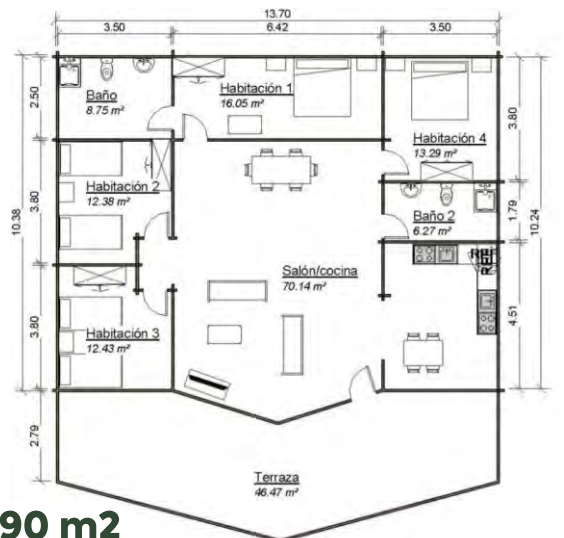

# Paris

MODELO - TYPE

140 m<sup>2</sup>

4 DORMITORIOS / 4 BEDROOMS

# Londres

MODELO - TYPE

100 m<sup>2</sup>

**3 Dormitorios + 2 baños**  
**Salón - Cocina**

Paredes grosor 70mm