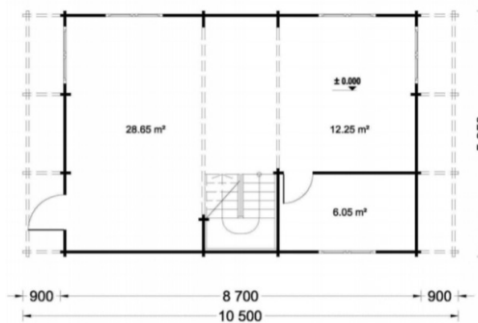

# Asturias

MODELO - TYPE

**120 m<sup>2</sup>  
60+60**

**3 DORMITORIOS / 3 BEDROOMS**

Desde 70 m<sup>2</sup>  
a  
140 m<sup>2</sup>  
ampliables  
porche

4 DORMITORIOS / 4 BEDROOMS

# Londres

MODELO - TYPE

100 m<sup>2</sup>

**3 Dormitorios + 2 baños**  
**Salón - Cocina**

Paredes grosor 70mm