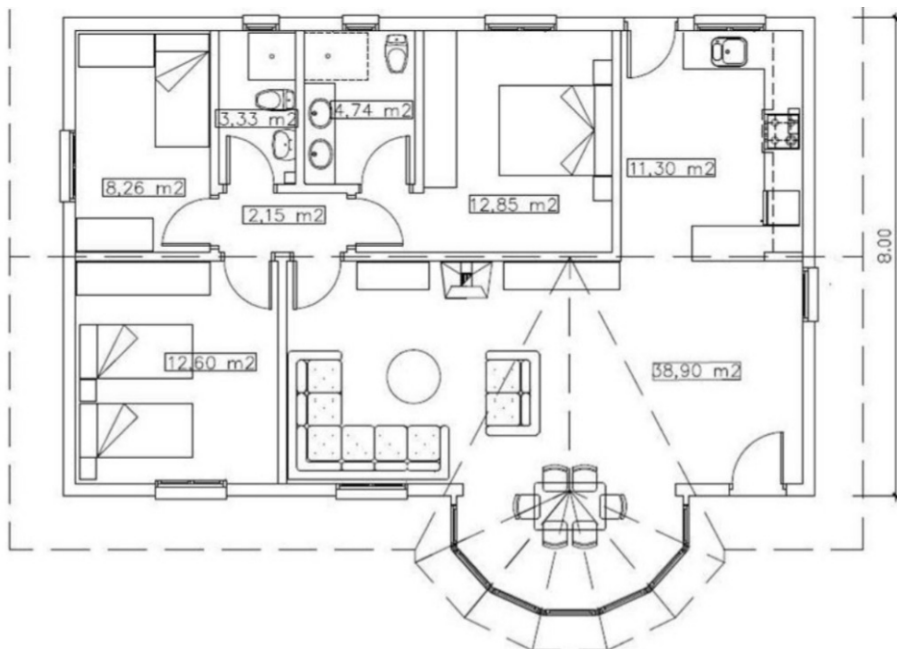

# Paris

MODELO - TYPE

140 m<sup>2</sup>

4 DORMITORIOS / 4 BEDROOMS

# Londres

MODELO - TYPE

100 m<sup>2</sup>

**3 Dormitorios + 2 baños**  
**Salón - Cocina**

Paredes grosor 70mm