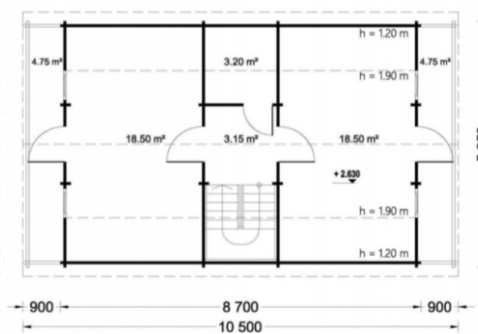

# Asturias

MODELO - TYPE

**120 m<sup>2</sup>  
60+60**

**3 DORMITORIOS / 3 BEDROOMS**

Desde 70 m<sup>2</sup>  
a  
140 m<sup>2</sup>  
ampliables  
porche

4 DORMITORIOS / 4 BEDROOMS