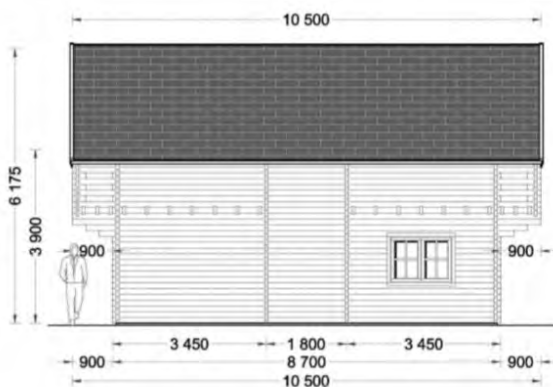

# Asturias

MODELO - TYPE

**120 m<sup>2</sup>  
60+60**

**3 DORMITORIOS / 3 BEDROOMS**

Desde 70 m<sup>2</sup>  
a  
140 m<sup>2</sup>  
ampliables  
porche

4 DORMITORIOS / 4 BEDROOMS