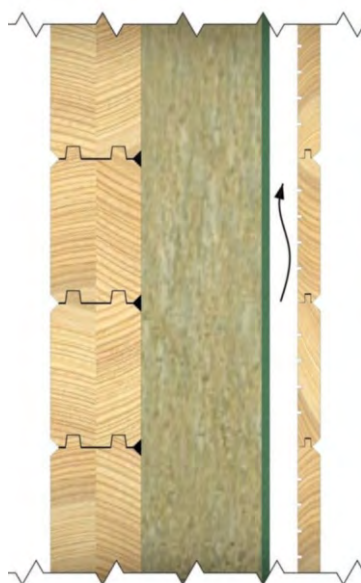

Maderas Tratadas

Las maderas tratadas en Autoclave son aquellas protegidas de elementos xilófagos y pudrición mediante un sistema de tratamiento Bethell (vacío-presión-vacío) con sales de cobre libres de cromo y arsénico.

Acabados de calidad para ofrecer las máximas garantías en todas nuestras viviendas.

- TABLAS DE PARED A PARTIR DE 55 MM.
- MADERA TRATADA EN AUTOCLAVE.
- DOBLE ACRISTALAMIENTO.
- ENCAJES PERFECTOS.
- CERRADURA BOMBÍN.
- PUERTAS EN MADERA LAMINADA.
- LÁMINA DE ACERO INOX. PARA UMBRAL PUERTA PRINCIPAL.

Premium details