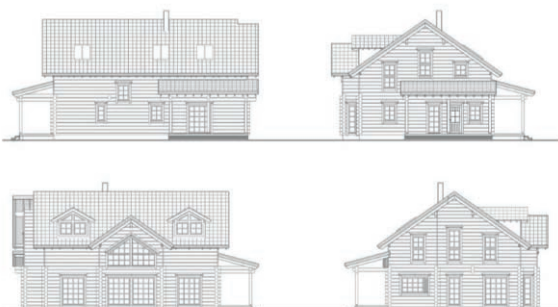

kevin khaus

MODELO  
**VENECIA**

90 M2 + PORCHE DE 30 M2 - 2 ALTURAS  
3 DORMITORIOS

MODELO  
**PADOVA**

62 Y 72 M2  
2 Y 3 DORMITORIOS

MODELO  
**EKO**

DIÁFANA  
25 M2

# MODELO VENECIA

152 M2  
3 DORMITORIOS - 2 BAÑOS - 2 PLANTAS

# MODELO KEVIN LUX

300M2  
5 DORMITORIOS - 3 BAÑOS - 2PLANTAS

MODELO  
**VALDEPEÑAS**

70 M2 X PLANTA - 2 PLANTAS - 140 M2  
3 DORMITORIOS + TERRAZA

# IBÉRICA CANEXELL

VARIAS MEDIDAS  
105 M2 - 4 DORMITORIOS - TERRAZA

MODELO  
**BENIEL**

84 M2  
3 DORMITORIOS - 2 ALTURAS

MODELO  
**JIMENA**

135 M2 - 4 DORMITORIOS/VESTIDORES - 2 BAÑOS.  
SALÓN COCINA Y PORCHE  
(DOBLE AISLAMIENTO DE PAREDES Y TECHO)