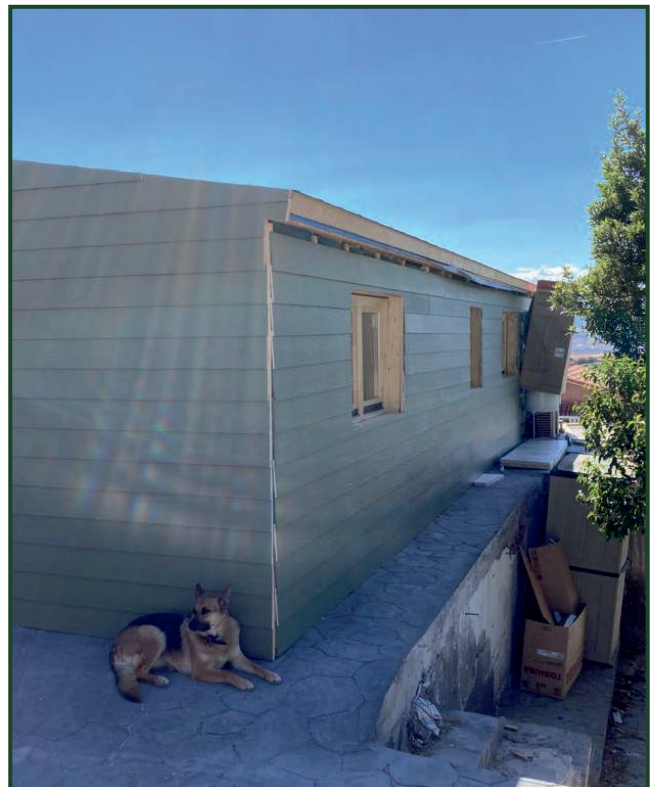

kevin khaus

MODELO  
**VENECIA**

90 M2 + PORCHE DE 30 M2 - 2 ALTURAS  
3 DORMITORIOS

MODELO  
**PADOVA**

62 Y 72 M2  
2 Y 3 DORMITORIOS

MODELO  
**EKO**

DIÁFANA  
25 M2

# MODELO BENIEL MODIFICADA

128 M2  
3 DORMITORIOS - 2 ALTURAS

# IBÉRICA CANEXELL

VARIAS MEDIDAS  
105 M2 - 4 DORMITORIOS - TERRAZA

MODELO  
**BENIEL**

84 M2  
3 DORMITORIOS - 2 ALTURAS

MODELO  
**JIMENA**

135 M2 - 4 DORMITORIOS/VESTIDORES - 2 BAÑOS.  
SALÓN COCINA Y PORCHE  
(DOBLE AISLAMIENTO DE PAREDES Y TECHO)