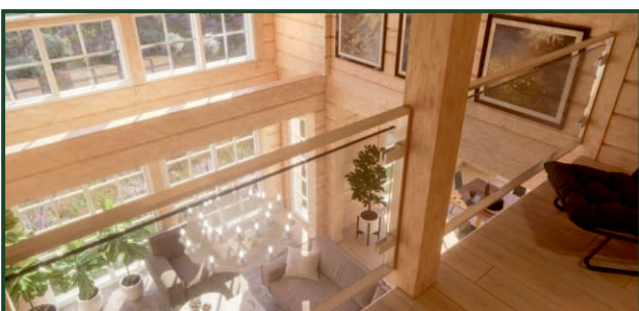

# MODELO KEVIN LUX

300M2  
5 DORMITORIOS - 3 BAÑOS - 2PLANTAS

MODELO  
**VALDEPEÑAS**

70 M2 X PLANTA - 2 PLANTAS - 140 M2  
3 DORMITORIOS + TERRAZA