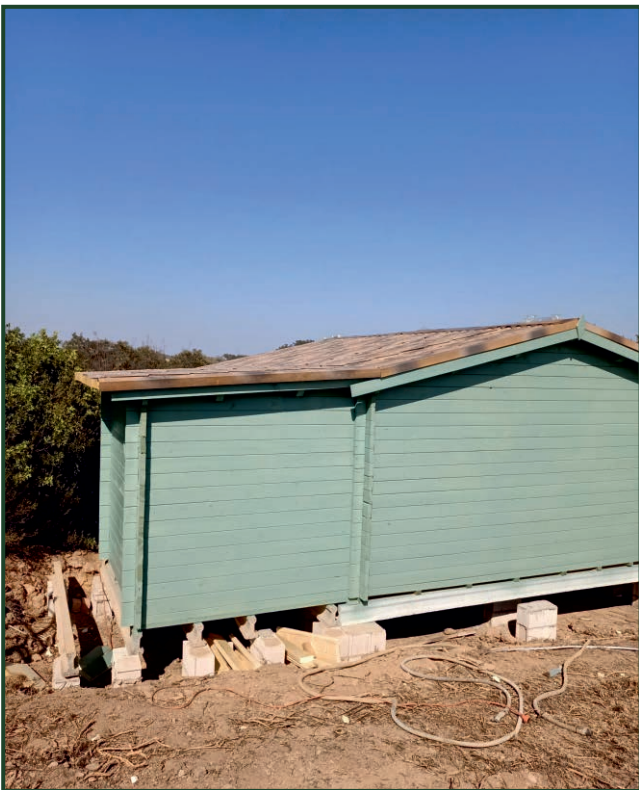

kevin khaus

MODELO  
**VENECIA**

90 M2 + PORCHE DE 30 M2 - 2 ALTURAS  
3 DORMITORIOS

MODELO  
**PADOVA**

62 Y 72 M2  
2 Y 3 DORMITORIOS

MODELO  
**EKO**

DIÁFANA  
25 M2

# MODELO KEVIN LUX

300M2  
5 DORMITORIOS - 3 BAÑOS - 2PLANTAS

MODELO  
**VALDEPEÑAS**

70 M2 X PLANTA - 2 PLANTAS - 140 M2  
3 DORMITORIOS + TERRAZA

# MODELO BENIEL MODIFICADA

128 M2  
3 DORMITORIOS - 2 ALTURAS

# IBÉRICA CANEXELL

VARIAS MEDIDAS  
105 M2 - 4 DORMITORIOS - TERRAZA

MODELO  
**BENIEL**

84 M2  
3 DORMITORIOS - 2 ALTURAS

MODELO  
**JIMENA**

135 M2 - 4 DORMITORIOS/VESTIDORES - 2 BAÑOS.  
SALÓN COCINA Y PORCHE  
(DOBLE AISLAMIENTO DE PAREDES Y TECHO)